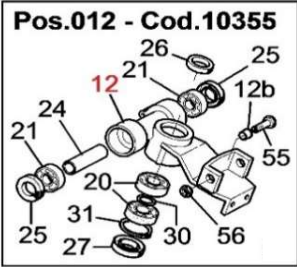

CODICE	POSIZIONE	
CODE N°	POSITION	
10450	01	
3010455	2	
3010457	3	
10633	04	
3010914	5	
10447	06	
3010458	8	
3010459	9	
3010465	10	
3010462	10a	
30986	11	
10355	012	
3010333	12b	
10448	013	
3010302	14	
30579	14a	
3010461	15	
30783	15a	
3010304	16	
30056	17	
30063	18	

CODICE	POSIZIONE	
CODE N°	POSITION	
30064	19	
301002	20	
30551	21	
3010305	22	
3010306	23	
3010307	24	
3010308	25	
3010309	26	
3010310	27	
10358	028	
30920	28a	
3010480	28b	
20232	29	
30690	29a	
3010314	30	
301003	31	
3010315	32	
30511	35	
3010318	37	
30783	38	
30270	40	

CODICE	POSIZIONE	
CODE N°	POSITION	
20233	44	
10279	045	
30510	46	
3010324	47	
30102	48	
30103	49	
30426	50	
30475	51	
3010325	52	
3010327	53	
3010463	54	
30965	57	
3010205	58	
30914	59	
30930	60	
30906	61	
3010530	63	
30513	64	
3010466	65	
3010652	66	
3010445	67	

CODICE	POSIZIONE	
CODE N°	POSITION	
10489	070	
10466	071	
3010575	72	
3010576	73	
3010546	74	
3010645	75	
3010612	76	
30910	77	
3010441	78	
3010462	79	
30532	80	
30459	81