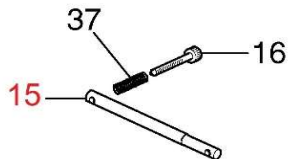

Pos.015 - Cod.10315