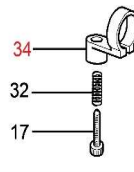

Pos.034 - Cod.10105