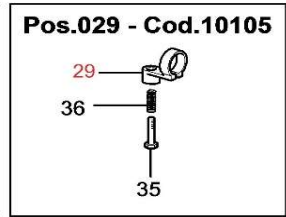

CIRCOLARE cod. 10253

Hidra a settori

CODICE	POSIZIONE	
CODE N°	POSITION	
10257	01	
10258	02	
301092	3	
301097	4	
20193	6	
30972	7	
30971	8	
301098	10	
301099	10a	
301088	11	
301089	11a	
301090	12a	
301088	13	
3010497	13a	
3010100	14	
10108	015	
30359	16	
10261	018	
10259	019	
30363	19a	

CODICE	POSIZIONE	
CODE N°	POSITION	
10260	020	
3010107	20a	
30816	21	
30817	22	
30819	24	
10430	025	
30821	25a	
3010194	26	
301013	27	
30726	27a	
30280	28	
10105	029	
30371	30	
3010106	34	
30336	35	
30337	36	
30374	37	
3010182	38	

Hidra circolare

CODICE	POSIZIONE	
CODE N°	POSITION	
10262	01	
10258	02	
301092	3	
301097	4	
20193	6	
30972	7	
30971	8	
301098	10	
301099	10a	
301088	11	
301090	11a	
301090	12a	
301088	13	
3010497	13a	
3010100	14	
10108	015	
30359	16	
3010194	26	
301013	27	
30726	27a	
30280	28	

CODICE	POSIZIONE	
CODE N°	POSITION	
10105	029	
30371	30	
3010106	34	
30336	35	
30337	36	
30374	37