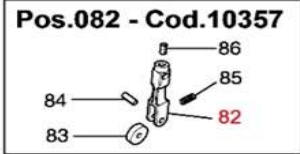

CODICE	POSIZIONE	
CODE N°	POSITION	
10631	01	
10354	02	
10186	03	
30935	3b	
30233	4	
30900	6	
30901	8	
30048	10	
30896	11	
10355	012	
3010333	12b	
10356	013	
3010302	14	
30579	14a	
3010303	15	
30783	15a	
30270	15b	
3010304	16	
30056	17	
30063	18	
30064	19	
301002	20	
30551	21	
3010305	22	
3010306	23	
3010307	24	
3010308	25	
3010309	26	

CODICE	POSIZIONE	
CODE N°	POSITION	
3010310	27	
10358	028	
30920	28a	
3010480	28b	
20205	29	
30690	29a	
3010314	30	
301003	31	
3010315	32	
10438	033 - old	
30511	35	
10439	036 - old	
3010318	37	
30783	38	
30270	40	
20204	44	
3010322	45	
30783	46	
10279	047	
30510	48	
30530	49	
30270	50	
3010323	51	
3010324	52	
30102	53	
30103	54	
30426	55	
30475	56	

CODICE	POSIZIONE	
CODE N°	POSITION	
3010325	57	
3010326	58	
3010350	58a	
3011127	59	
30511	60	
3010327	61	
3010328	62	
3010266	65	
10360	066	
30820	67	
30574	67a	
30476	67b	
30500	68	
3010268	69	
3010269	70	
30475	70a	
10364	071	
3010205	73	
3011094	74	
3010161	75	
3010332	76	
30429	76a	
3011194	76b	
30906	80	
3010344	81	
3010148	81a	
30557	81b	
10357	082	

CODICE	POSIZIONE	
CODE N°	POSITION	
3010349	83	
3010346	84	
3010347	85	
301084	86	
20203	87	
30459	88	
30904	89	
30492	90	
30950	91	
10489	0105 - new	
10466	0106 - new	
3010575	107	
3010576	108	
3010546	109	
3010645	110	
3010612	111	
30910	112	
3010441	113	
3010462	114	
30532	115